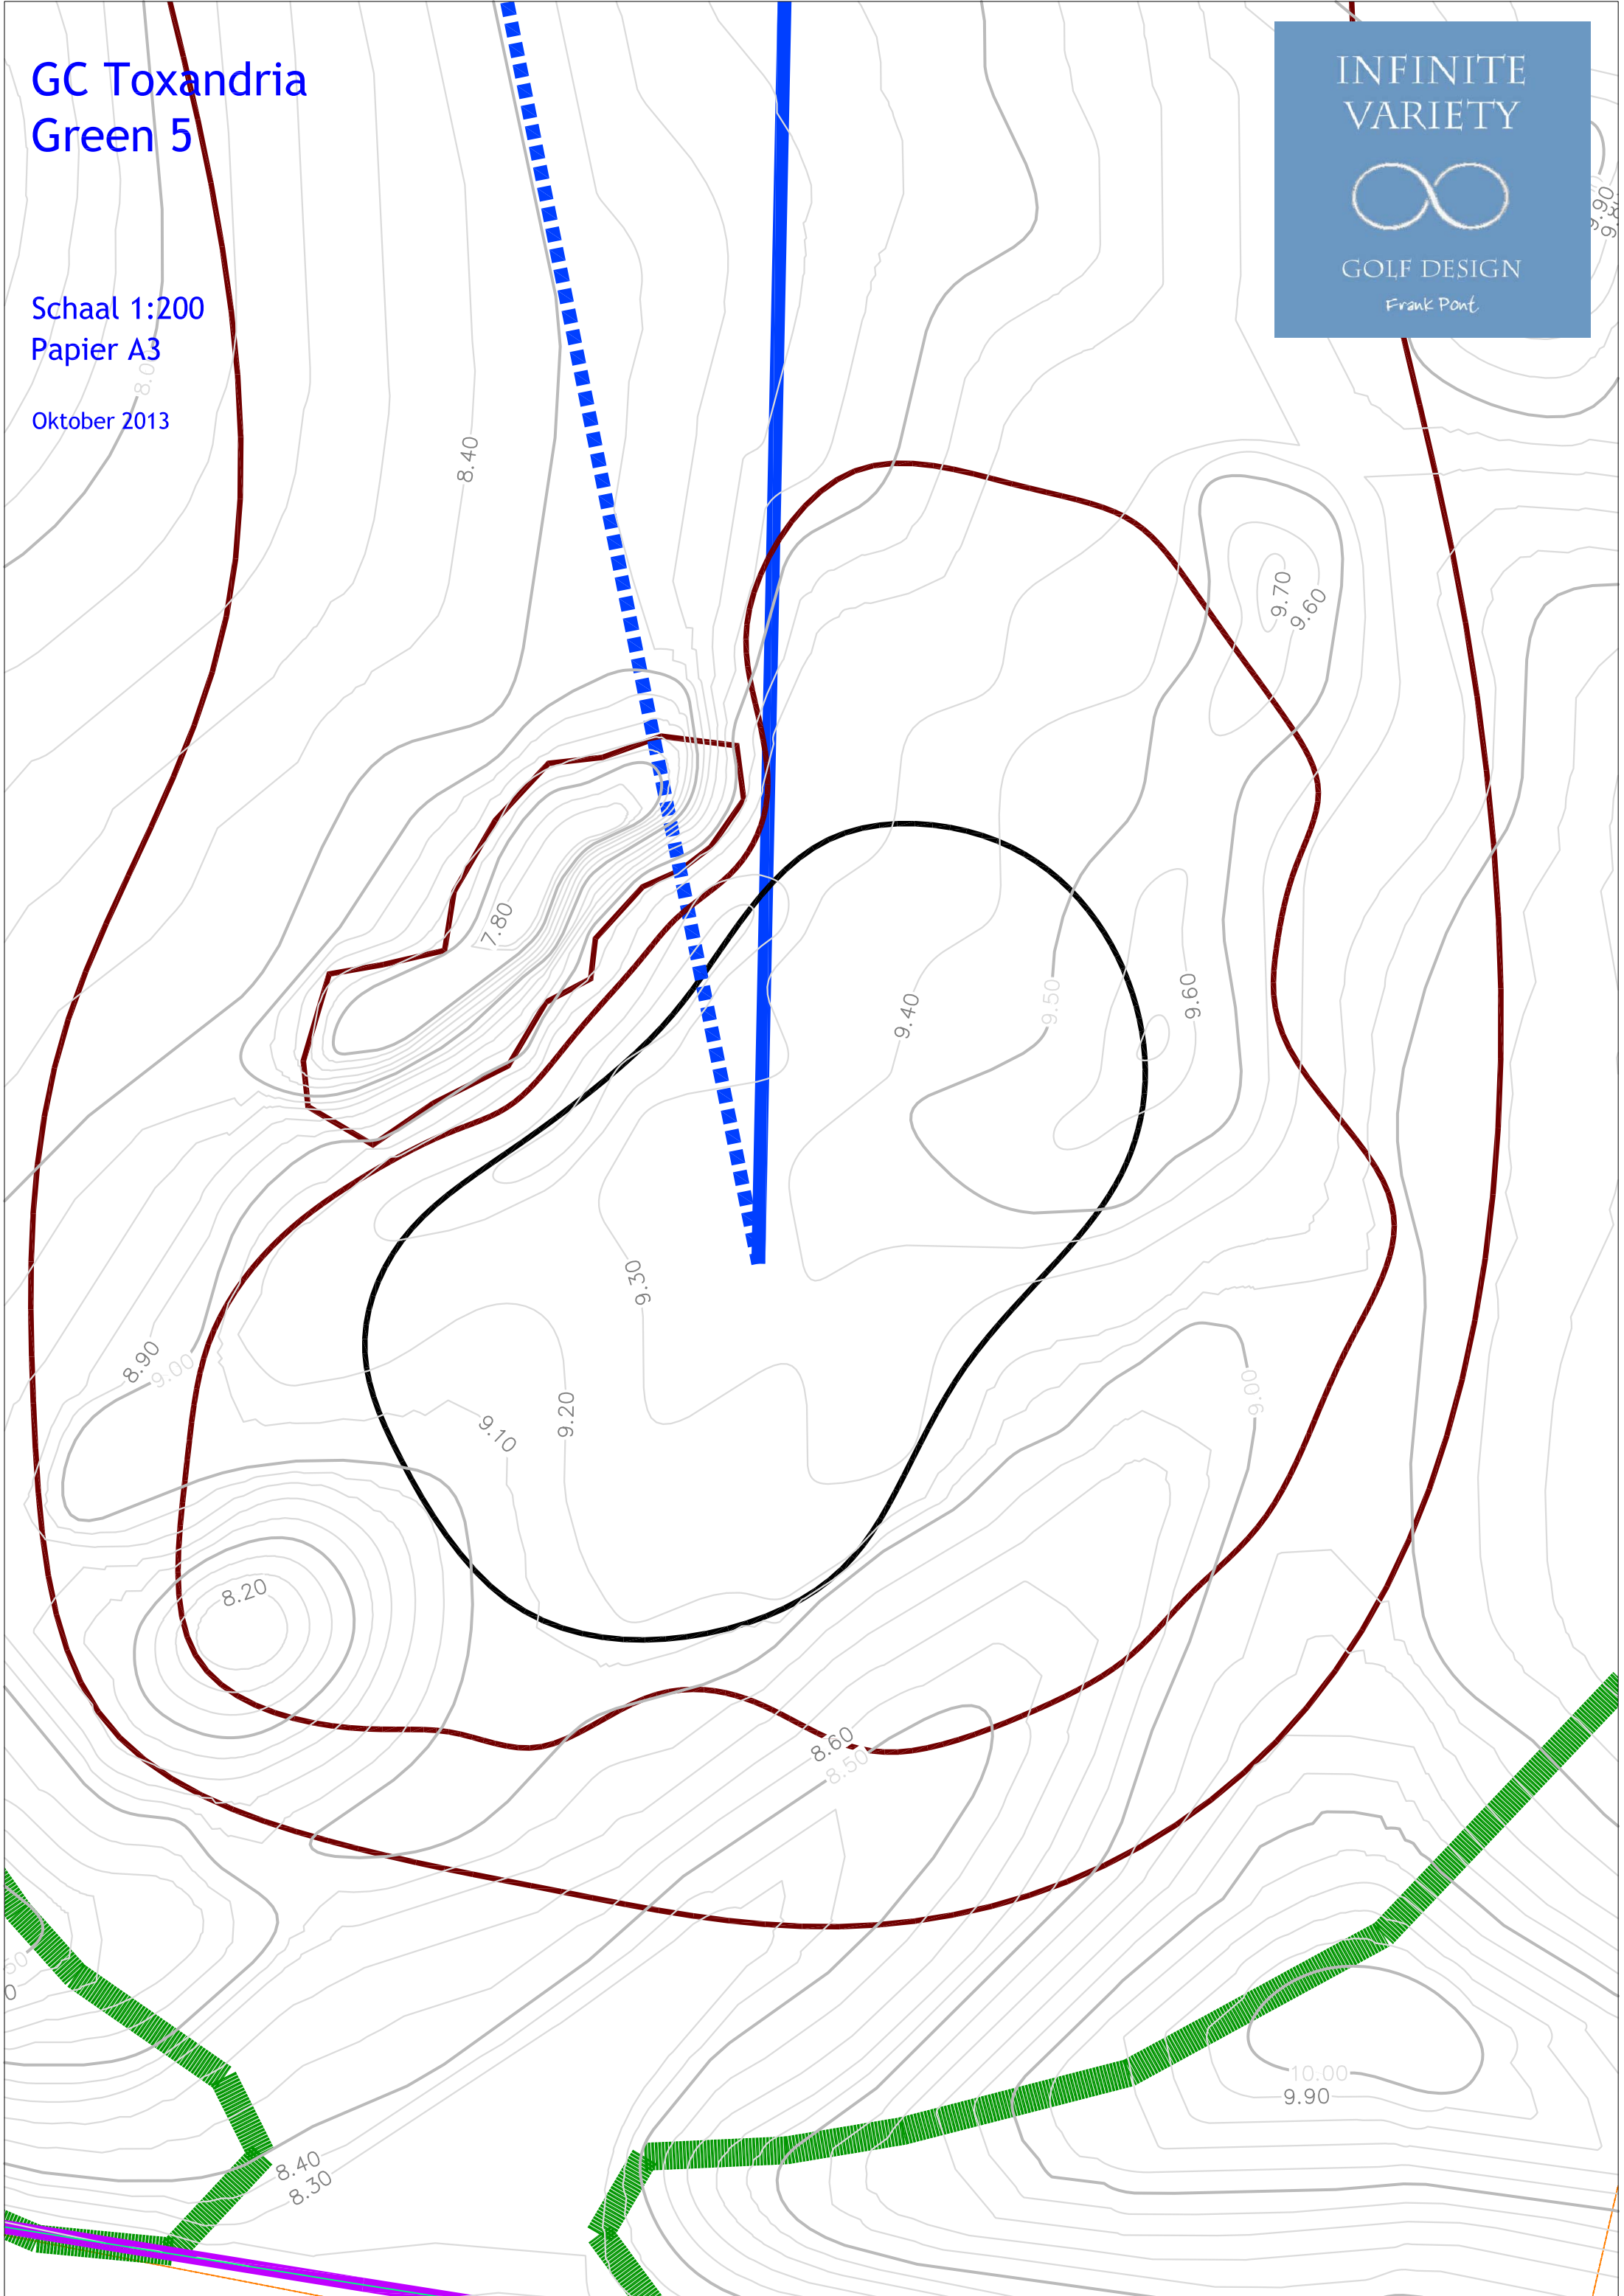

GC Toxandria
Green 5

Schaal 1:200
Papier A3

Oktober 2013

GC Toxandria
Green 6

Schaal 1:200
Papier A3

Oktober 2013

INFINITE
VARIETY

GOLF DESIGN
Frank Pont

bk
bk