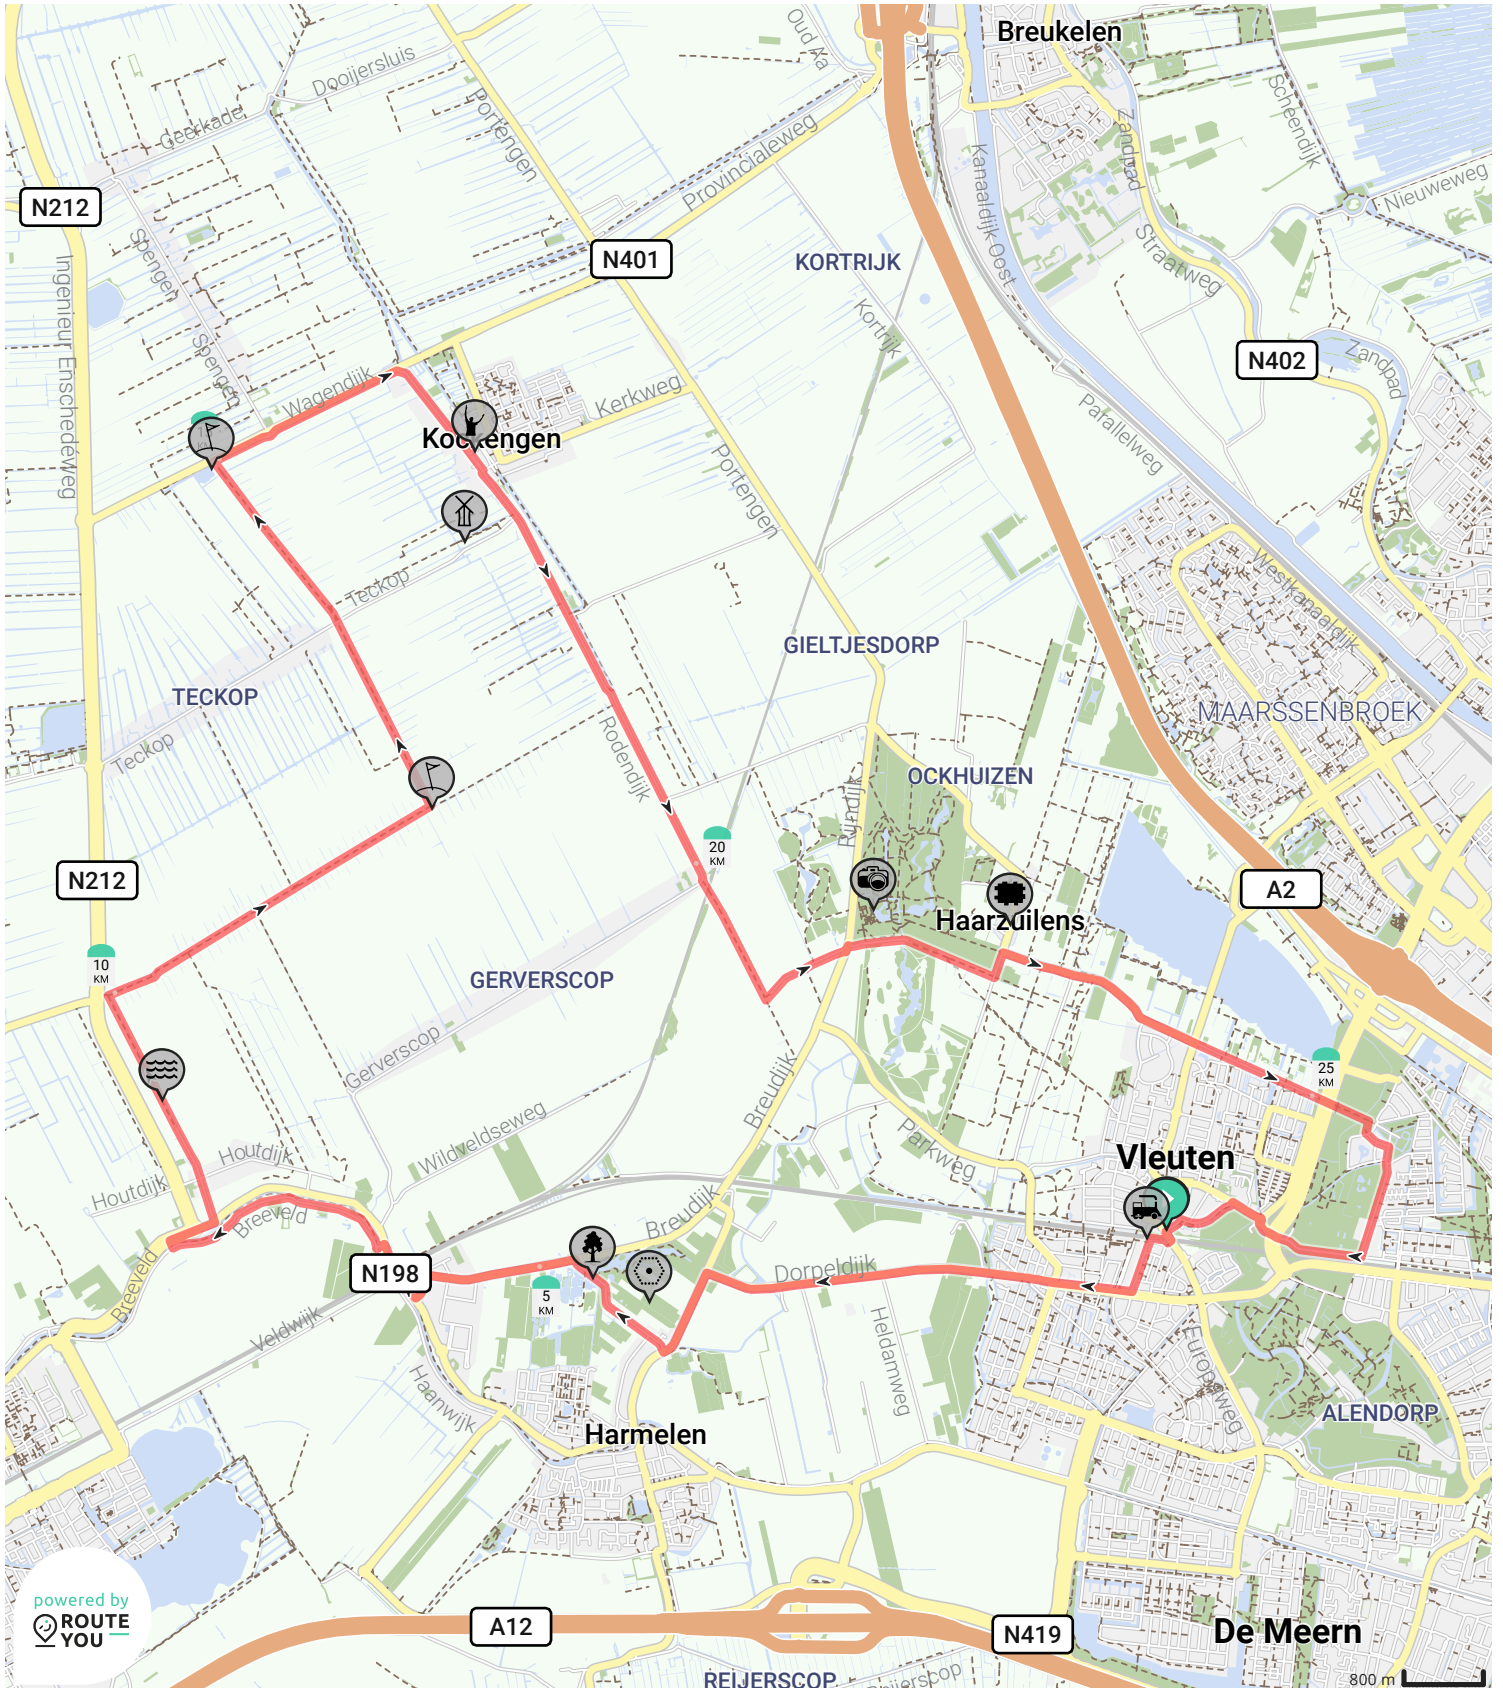

Haarzuilens route

Bekijk op mobiel

Door rhoving

- Lengte: 27.87 km
- Stijging: 58 m
- Moeilijkheidsgraad: 1/10

- Wilhelminalaan, 3451 BW Utrecht, Nederland
- Bottensteinweg 7, 3451CA Utrecht, Nederland

powered by ROUTE YOU