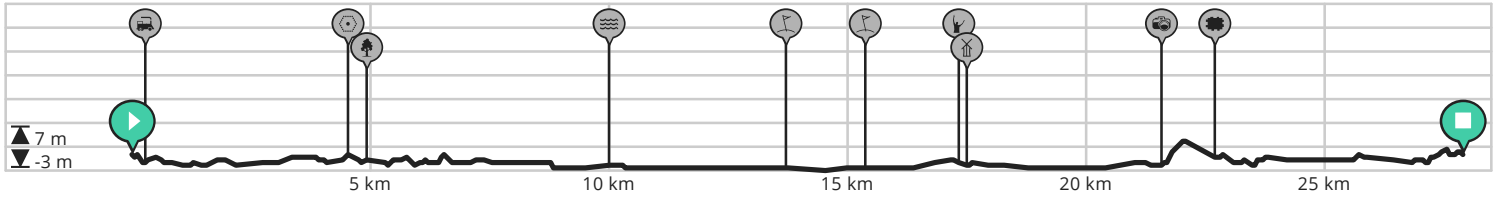

Haarzuilens route

Bekijk op mobiel

Door rhoving

- Lengte: 27.87 km
- Stijging: 58 m
- Moeilijkheidsgraad: 1/10

- Wilhelminalaan, 3451 BW Utrecht, Nederland
- Bottensteinweg 7, 3451CA Utrecht, Nederland

powered by ROUTE YOU