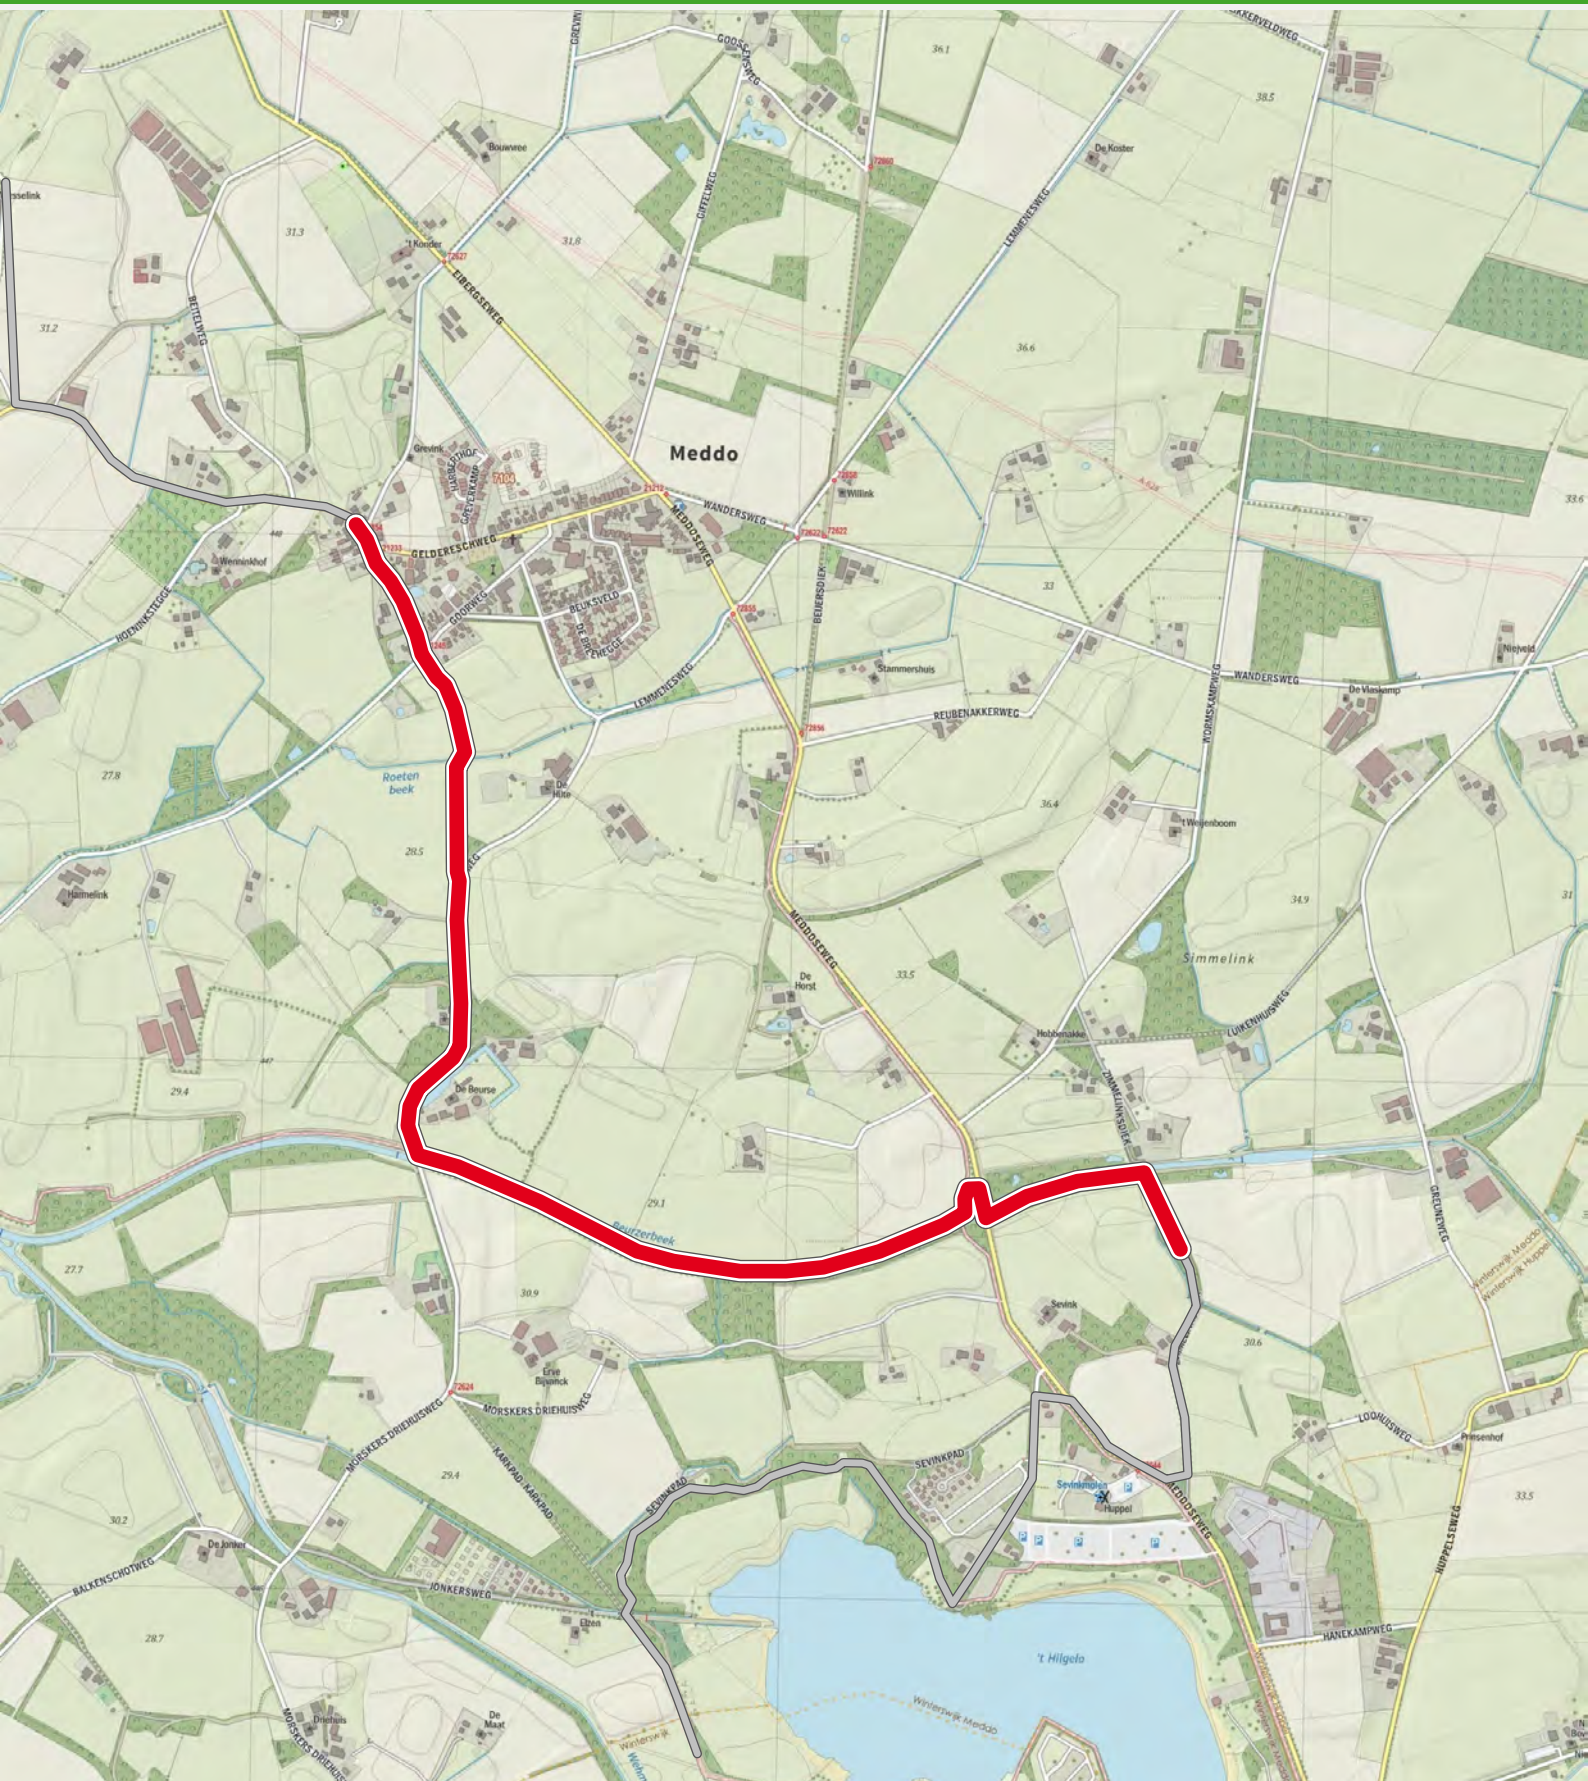

## Dagwandeling Meddo

# Scholtenpad Dagwandeling A (0.0 km tot 3.0 km)

# Scholtenpad Dagwandeling A (3.0 km tot 6.0 km)

# Scholtenpad Dagwandeling A (6.0 km tot 9.0 km)