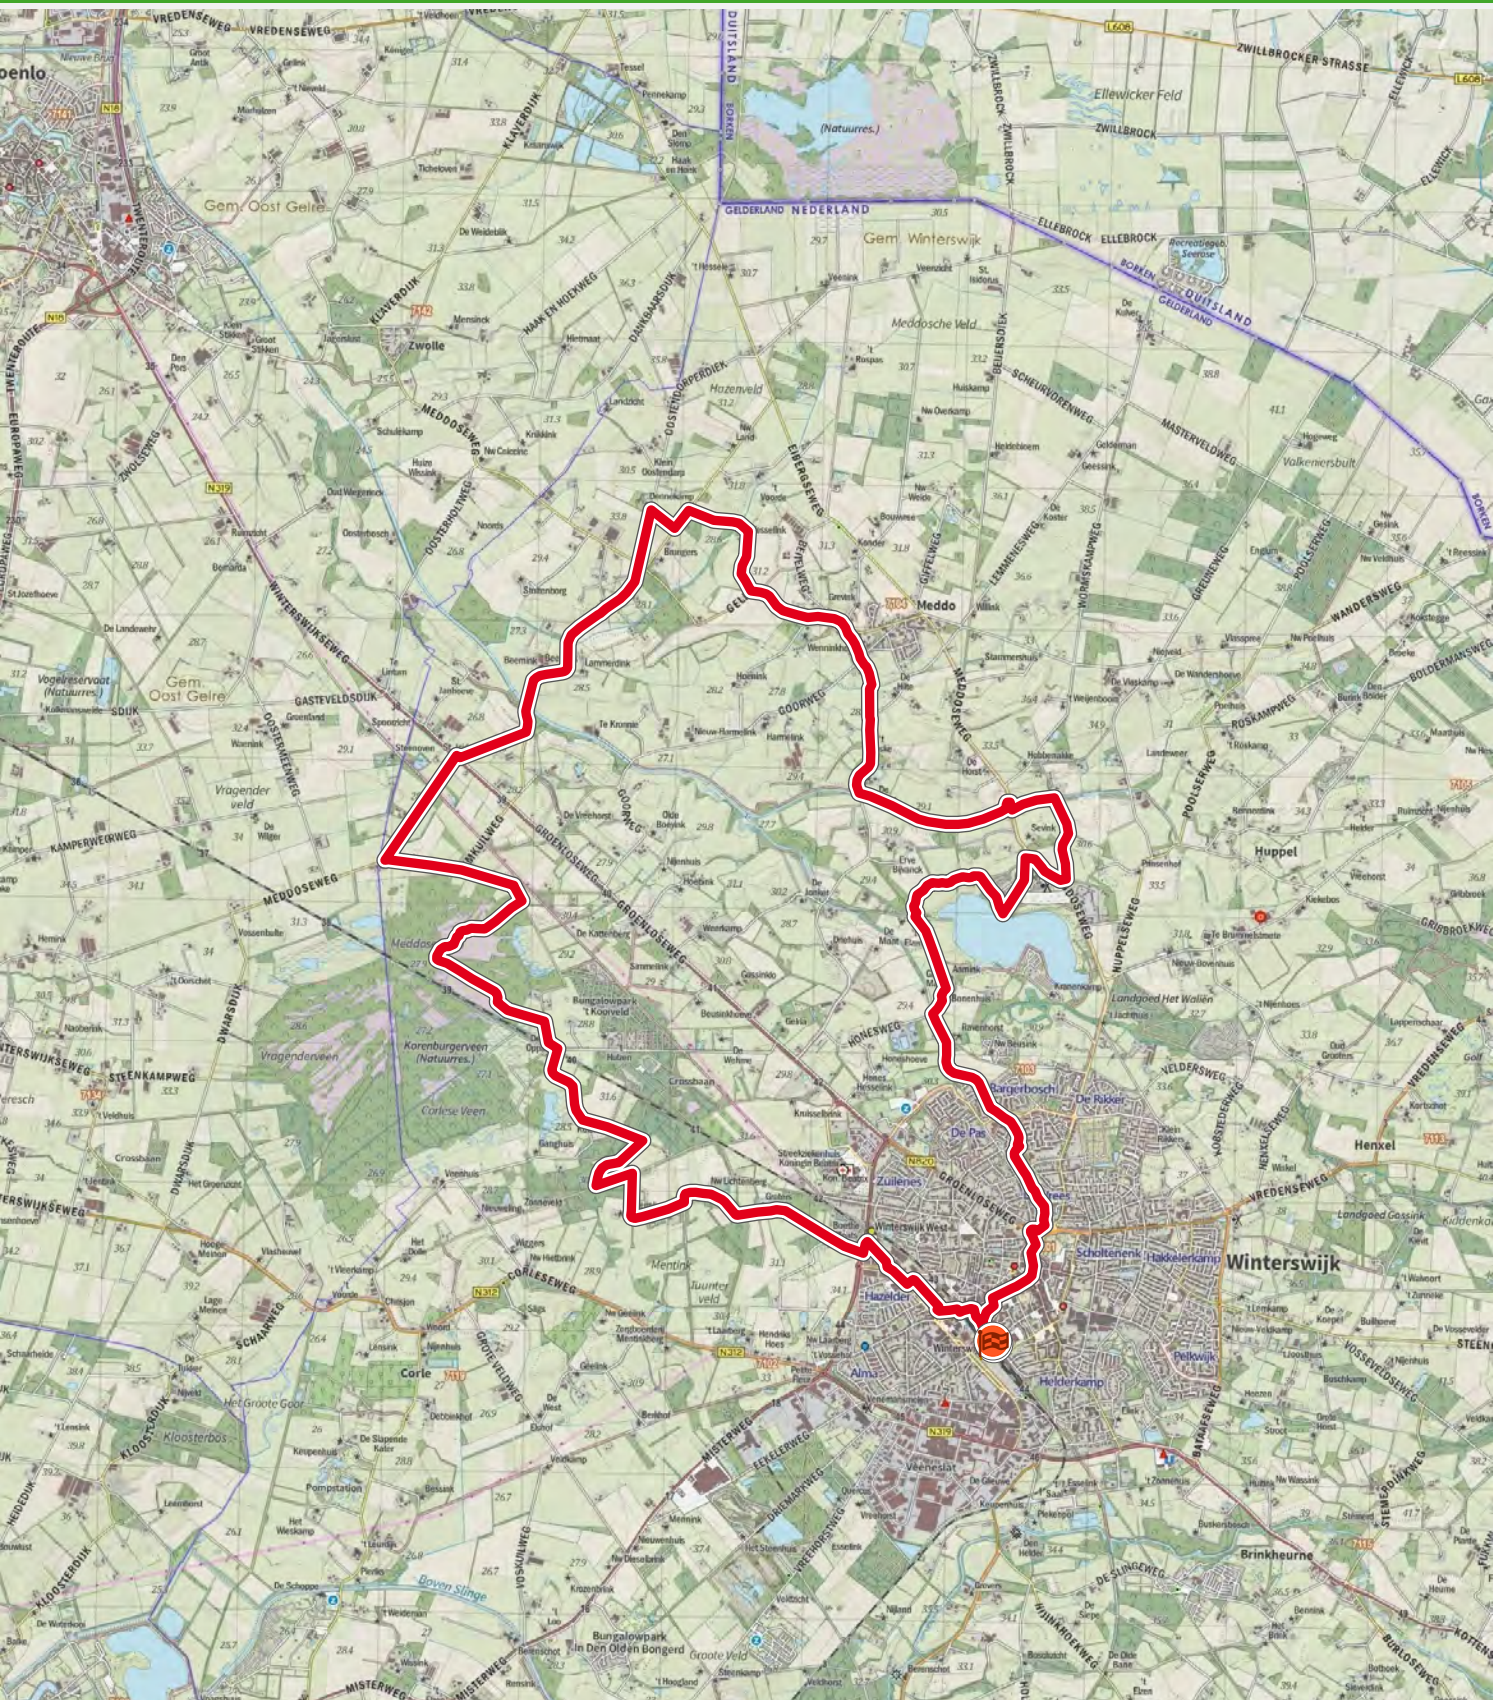

# SCHOLTENPAD DAGWANDELING A

DAGWANDELING MEDDO  
ROUTE 23 km

Dagwandeling Meddo

20  
21

# Scholtenpad Dagwandeling A

## Dagwandeling Meddo

# Scholtenpad Dagwandeling A (0.0 km tot 3.0 km)