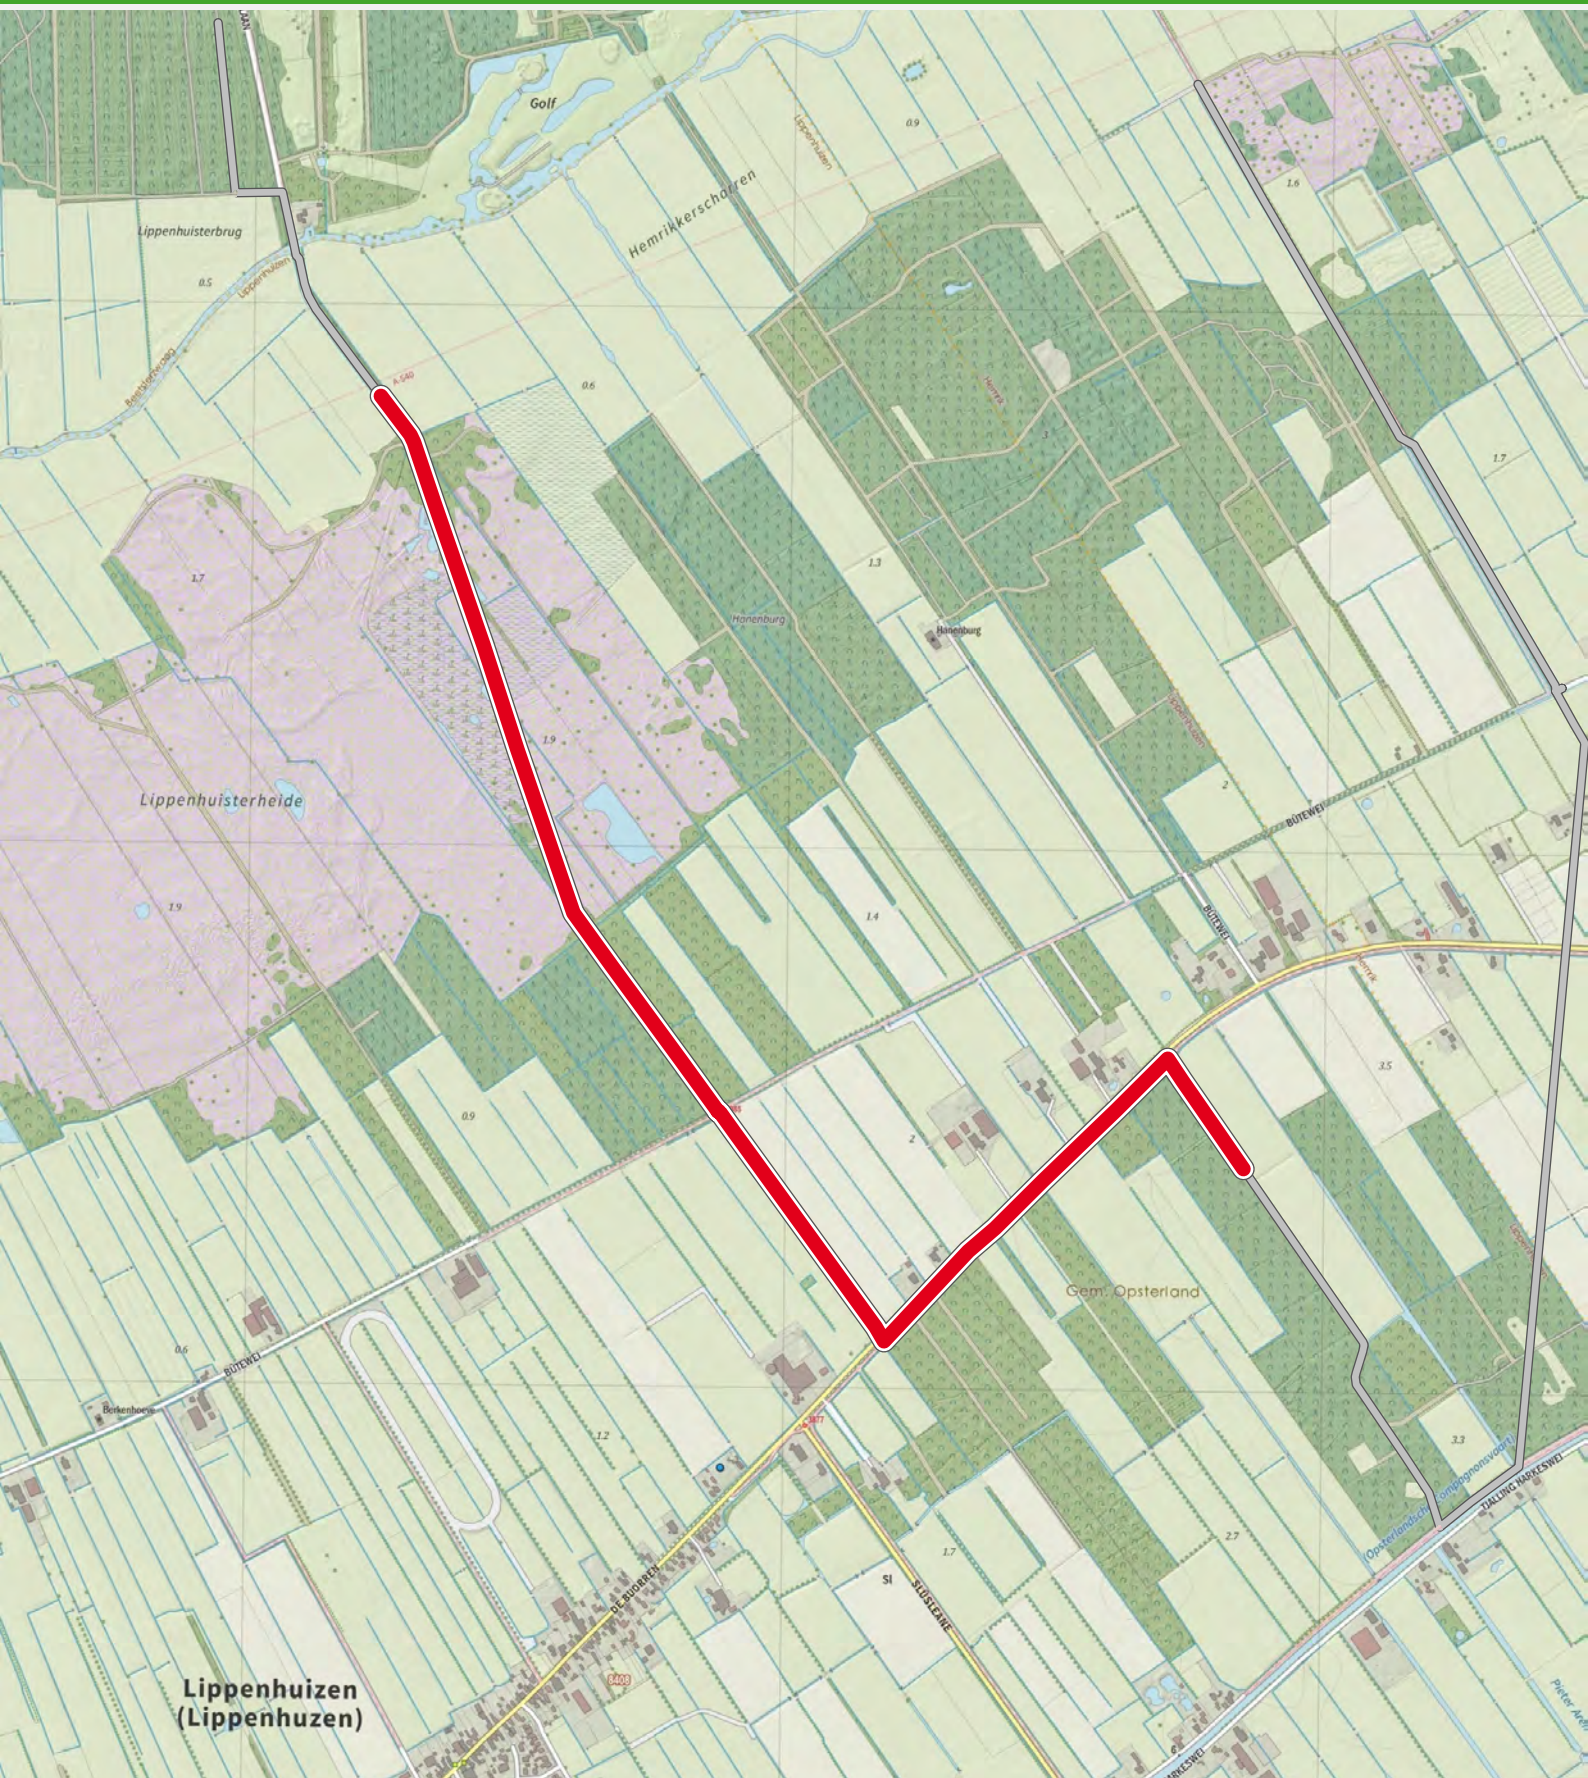

# RONDJE BEETSTERZWAAG

BEETSTERZWAAG-HEMRIKER VERLAAT  
ROUTE 18 km

18,4 km. U volgt stukken van LAW 1-1 (Friese Woudenpad) en LAW 14 (Groot Frieslandpad), verbonden met knooppunten. U kunt de route ook helemaal op knooppunten lopen, zie praktische informatie.

# Rondje Beetsterzwaag (0.0 km tot 3.0 km)

# Rondje Beetsterzwaag (3.0 km tot 6.0 km)

# Rondje Beetsterzwaag (6.0 km tot 9.0 km)