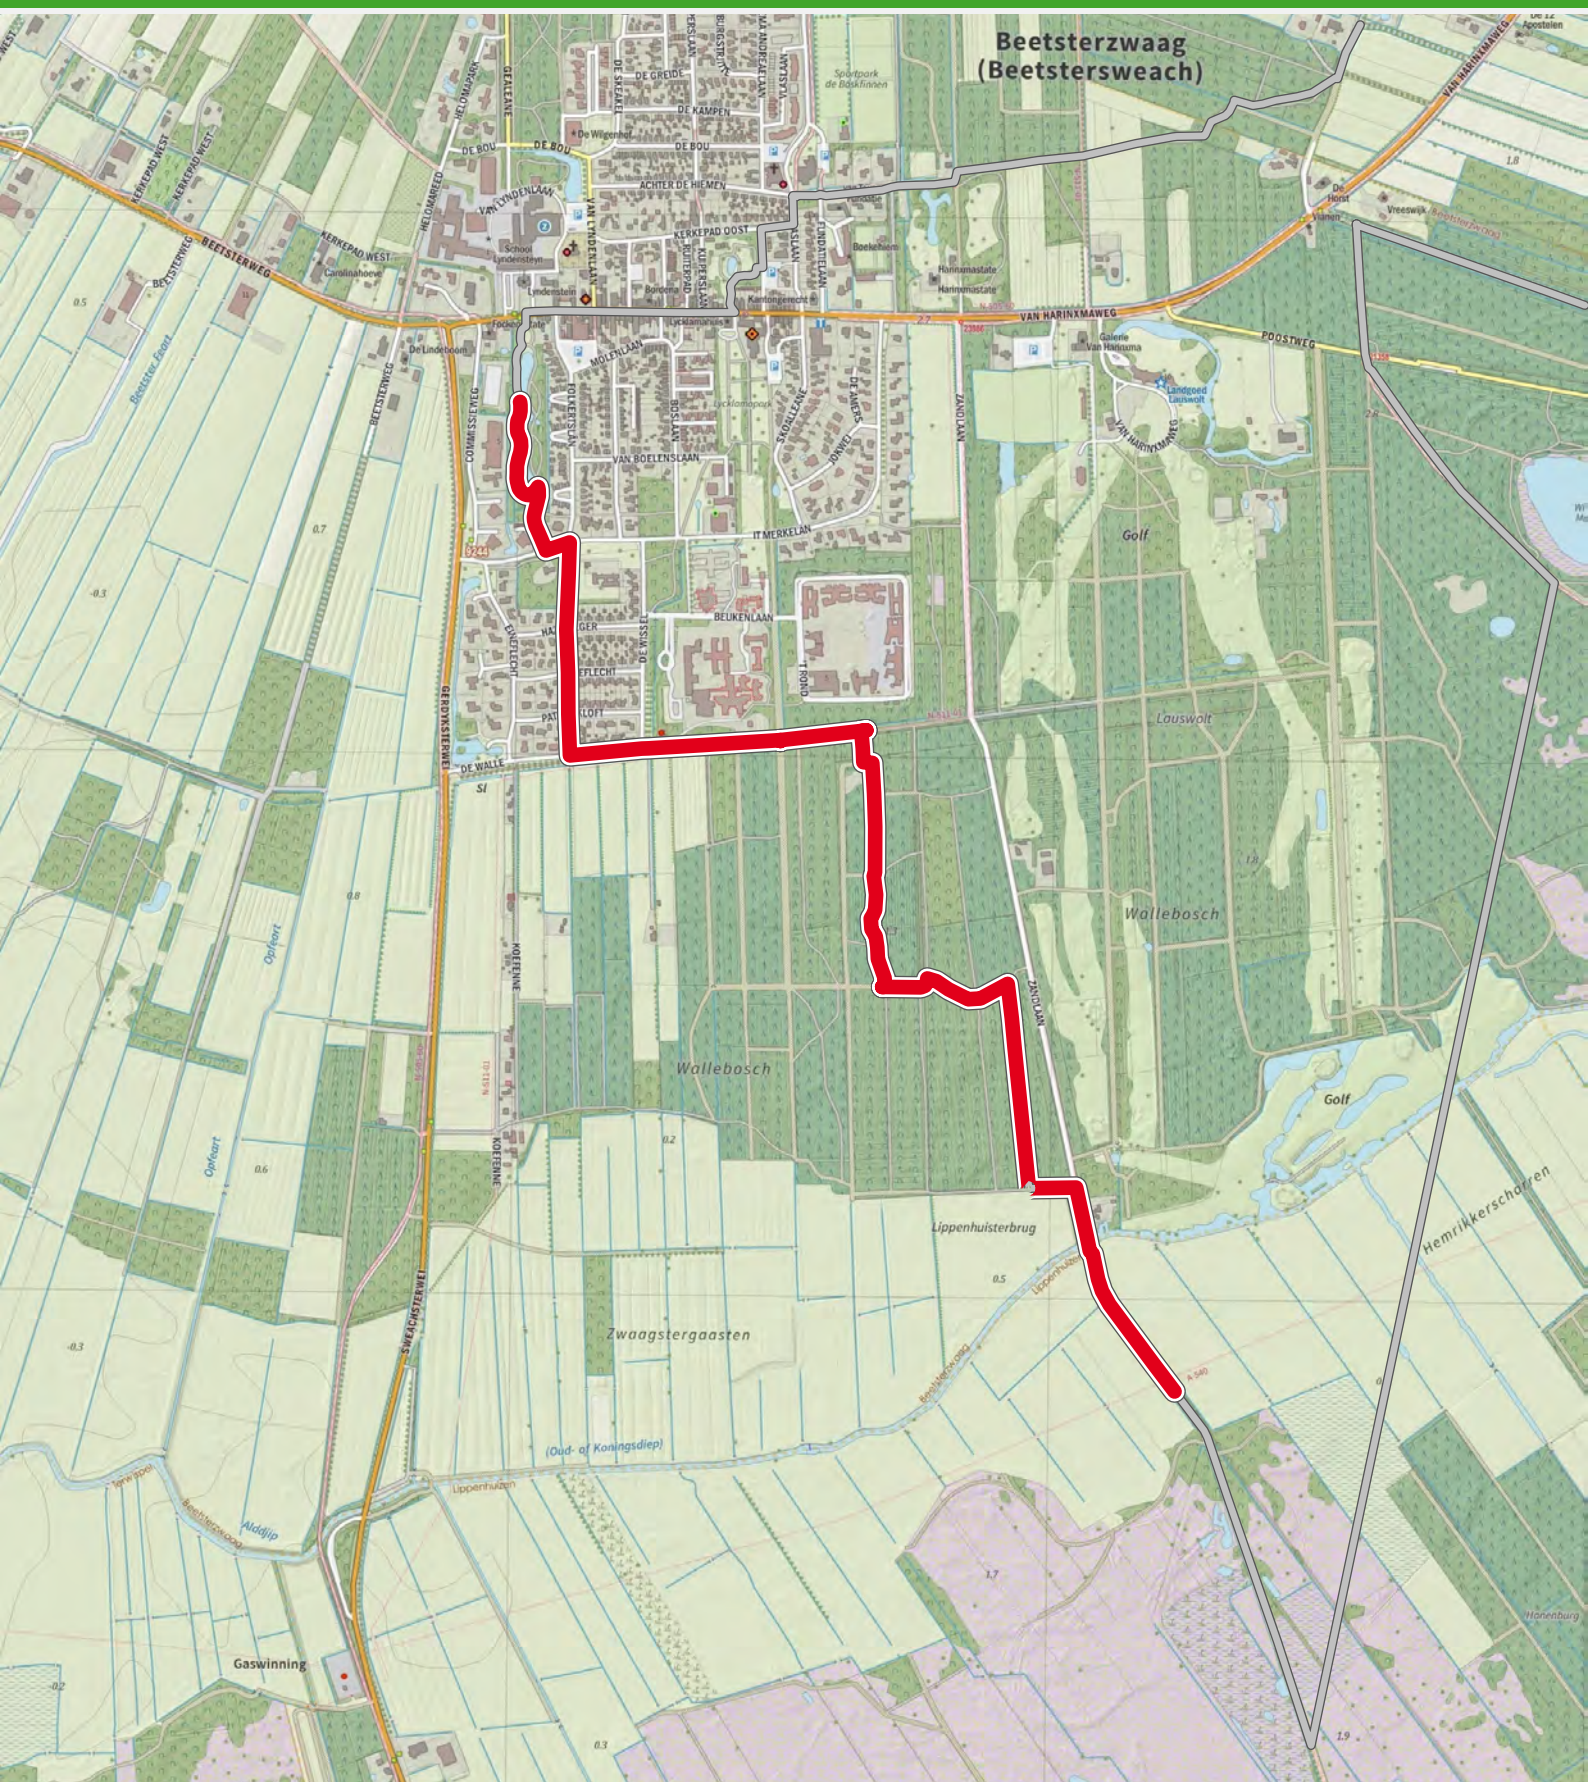

# RONDJE BEETSTERZWAAG

BEETSTERZWAAG-HEMRIKER VERLAAT  
ROUTE 18 km

18,4 km. U volgt stukken van LAW 1-1 (Friese Woudenpad) en LAW 14 (Groot Frieslandpad), verbonden met knooppunten. U kunt de route ook helemaal op knooppunten lopen, zie praktische informatie.

# Rondje Beetsterzwaag (0.0 km tot 3.0 km)

# Rondje Beetsterzwaag (3.0 km tot 6.0 km)

# Rondje Beetsterzwaag (6.0 km tot 9.0 km)