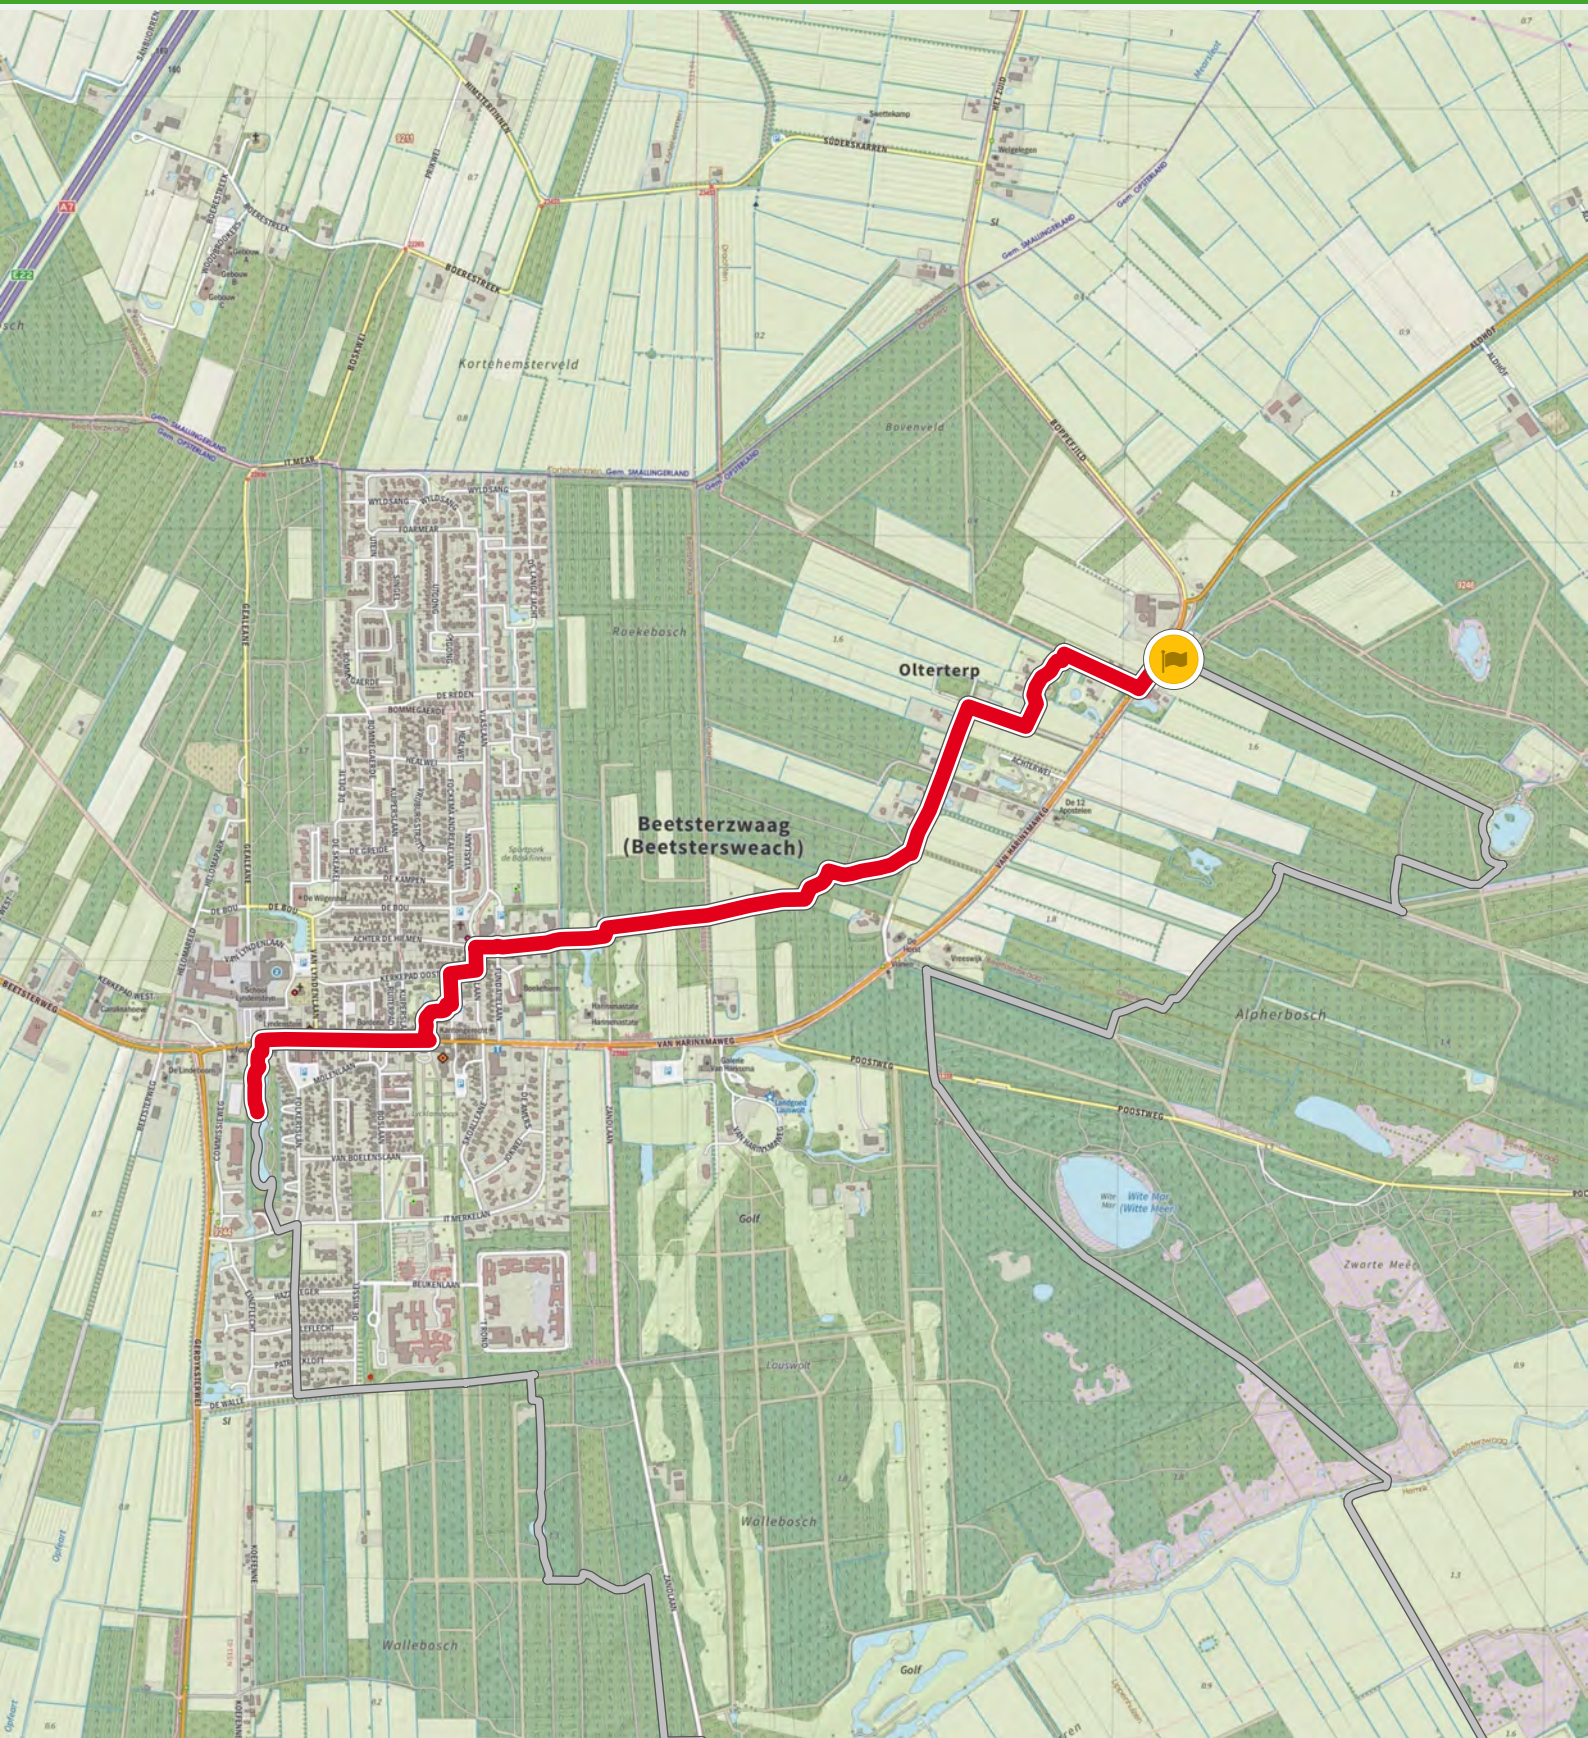

# RONDJE BEETSTERZWAAG

BEETSTERZWAAG-HEMRIKER VERLAAT  
ROUTE 18 km

18,4 km. U volgt stukken van LAW 1-1 (Friese Woudenpad) en LAW 14 (Groot Frieslandpad), verbonden met knooppunten. U kunt de route ook helemaal op knooppunten lopen, zie praktische informatie.

# Rondje Beetsterzwaag (0.0 km tot 3.0 km)

# Rondje Beetsterzwaag (3.0 km tot 6.0 km)

# Rondje Beetsterzwaag (6.0 km tot 9.0 km)