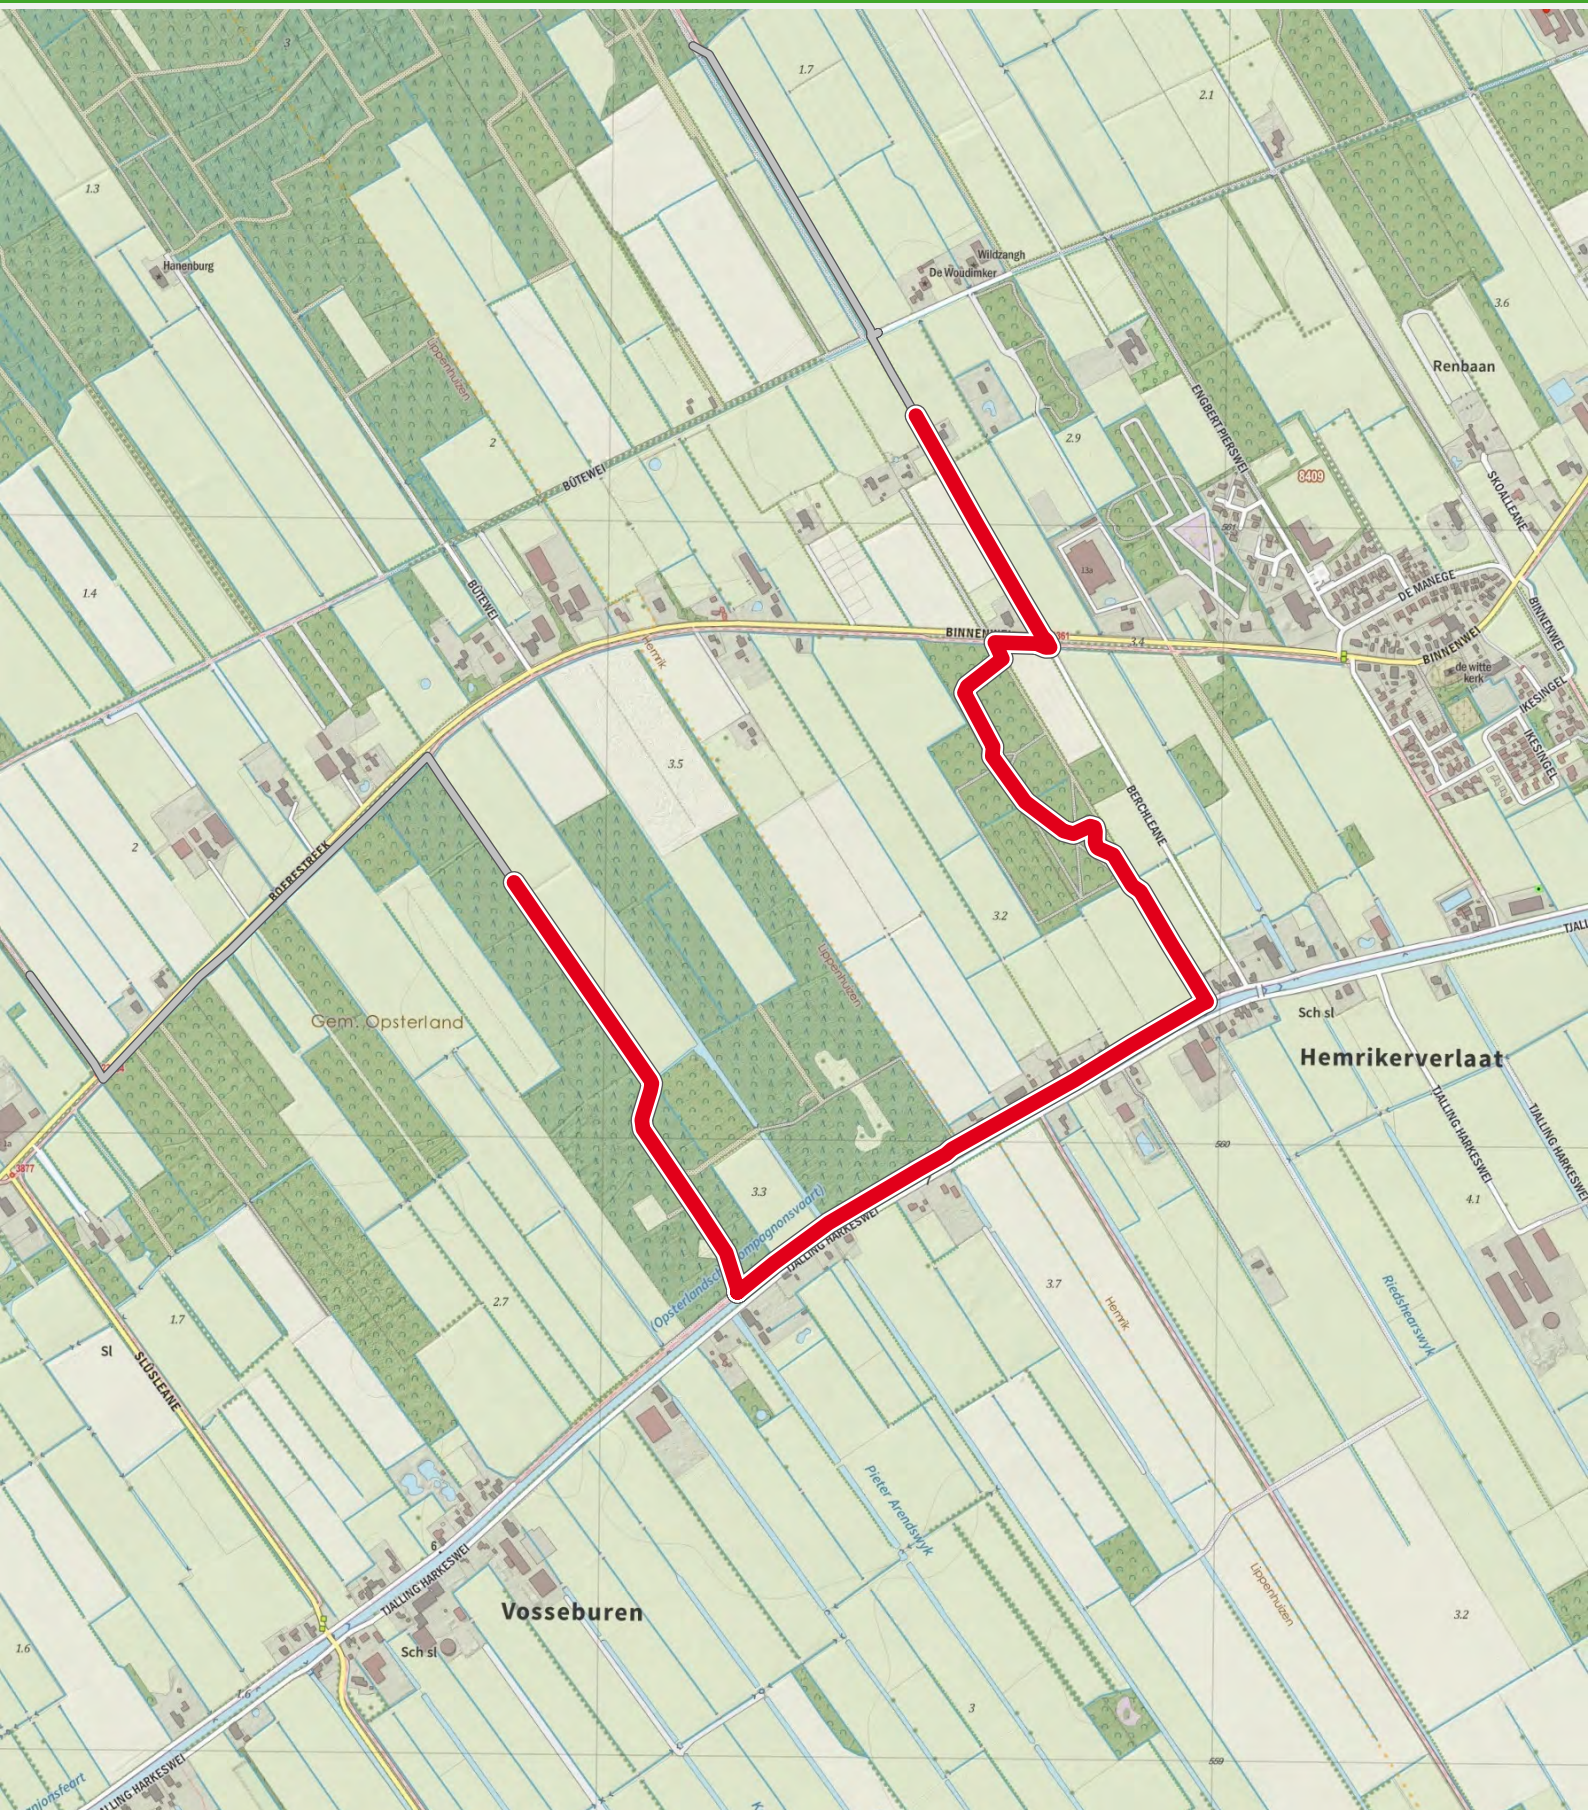

Rondje Beetsterzwaag (9.0 km tot 12.0 km)