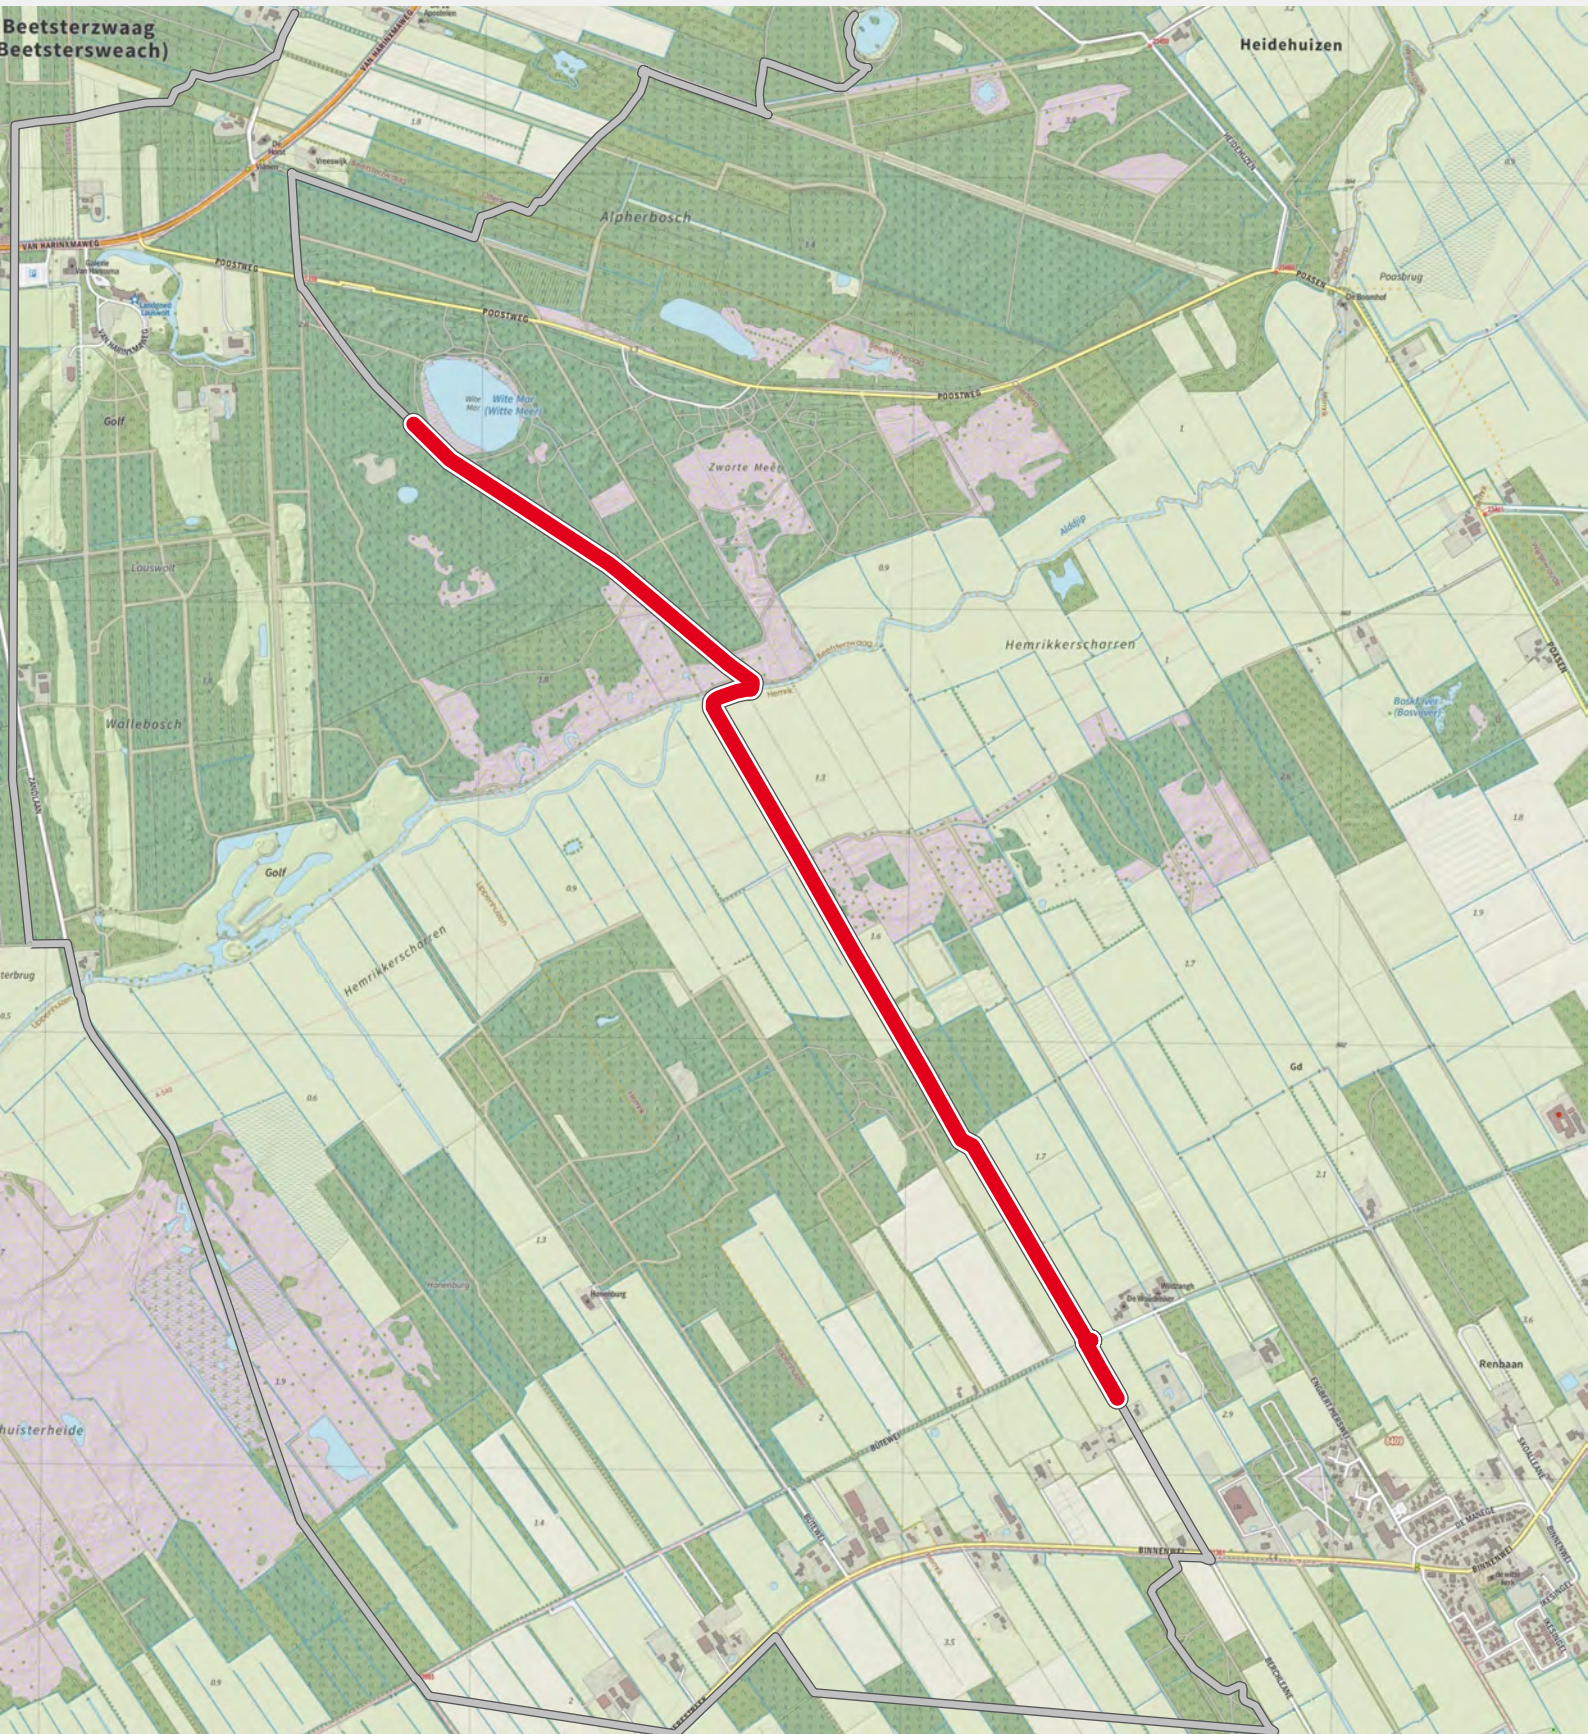

Rondje Beetsterzwaag (12.0 km tot 15.0 km)